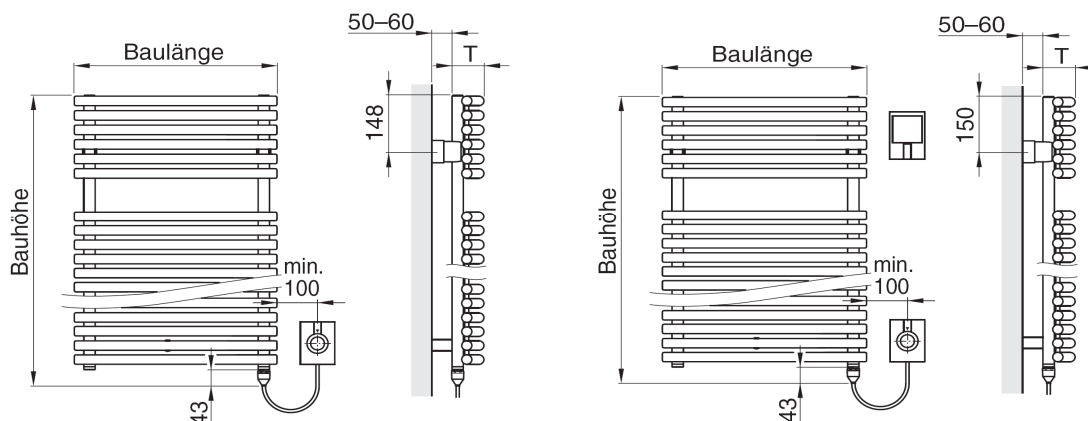

### BAGNOTHERM OVAL WATT BTOW75

 	Модель	<b>BTOW75</b>		
	Высота (с WRT) H (мм)		769	
Глубина T (мм)		73	74	77
Длина L (мм)		500	600	750
Вес с теплоносителем M (кг)		8,2	9,5	11,6
P el/I (Ватт/А)		500/3	500/3	500/3
RAL 9016 AF (WRT) (Евро)		680	688	714
Кат. 1 CF(WRT) (Евро)		766	781	810
Кат. 2 SF(WRT) (Евро)		840	856	885
CR (WRT) (Евро)		958	1 002	1 088
RAL 9016 AF (WIR) (Евро)		880	889	914
Кат. 1 CF(WIR) (Евро)		966	981	1 011
Кат. 2 SF(WIR) (Евро)		1 041	1 056	1 086
CR (WIR) (Евро)		1 158	1 203	1 289

### BAGNOTHERM OVAL WATT BTOW150

 	Модель		<b>BTOW150</b>		
	Высота (с WRT) H (мм)			1529	
Глубина T (мм)			73	74	77
Длина L (мм)			500	600	750
Вес с теплоносителем M (кг)			16,9	19,6	23,7
P el/l (Ватт/А)			800/4	800/4	1100/5
RAL 9016 AF (WRT) (Евро)			802	816	862
Кат. 1 CF(WRT) (Евро)			909	931	980
Кат. 2 SF(WRT) (Евро)			984	1 006	1 055
CR (WRT) (Евро)			1 206	1 255	1 419
RAL 9016 AF(WIR) (Евро)			1 003	1 017	1 062
Кат. 1 CF(WIR) (Евро)			1 110	1 131	1 180
Кат. 2 SF(WIR) (Евро)			1 185	1 206	1 255
CR (WIR) (Евро)			1 407	1 456	1 619

### BAGNOTHERM OVAL WATT BTOW180

 	Модель		<b>BTOW180</b>		
	Высота (с WRT) H (мм)			1833	
Глубина T (мм)			73	74	77
Длина L (мм)			500	600	750
Вес с теплоносителем M (кг)			20,0	23,2	27,9
P el/l (Ватт/А)			800/4	1100/5	1500/7
RAL 9016 AF (WRT) (Евро)			862	888	936
Кат. 1 CF(WRT) (Евро)			980	1 016	1 067
Кат. 2 SF(WRT) (Евро)			1 055	1 091	1 142
CR (WRT) (Евро)			1 319	1 397	1 576
RAL 9016 AF(WIR) (Евро)			1 062	1 089	1 137
Кат. 1 CF(WIR) (Евро)			1 180	1 216	1 268
Кат. 2 SF(WIR) (Евро)			1 255	1 291	1 343
CR (WIR) (Евро)			1 520	1 597	1 776