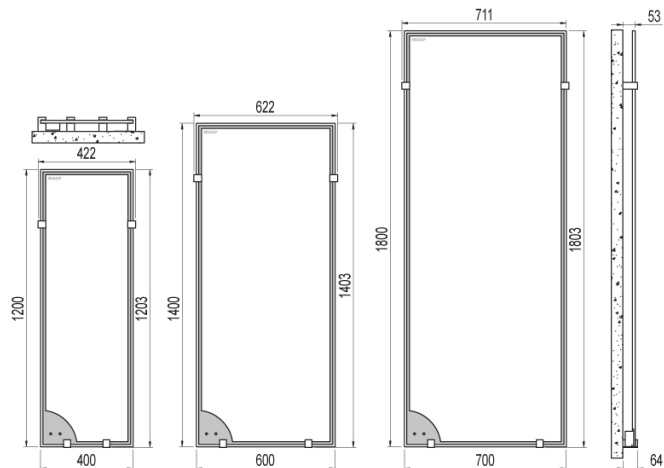

## Технические характеристики

- электрическая стеклянная панель
- электрическая мощность от 500 до 1200 Вт
- электронное управление посредством емкостного сенсорного дисплея
- тип изоляции Класс II, IP 44

## Стандартная комплектация:

- настенный крепеж
- электронное управление посредством емкостного сенсорного дисплея

Modello	Codice	Prof. mm	Altezza mm	Largh. mm	Interass. mm	Peso mm	kcal/h dt=50°C
Ego 1200	EGM040Y xx	12	1200	400	12.8	500.00	3445.0
Ego 1400	EGL060Y xx	12	1400	600	22.3	800.00	3494.0
Ego 1800	EGE070Y xx	12	1800	700	33.3	999.99	4092.0