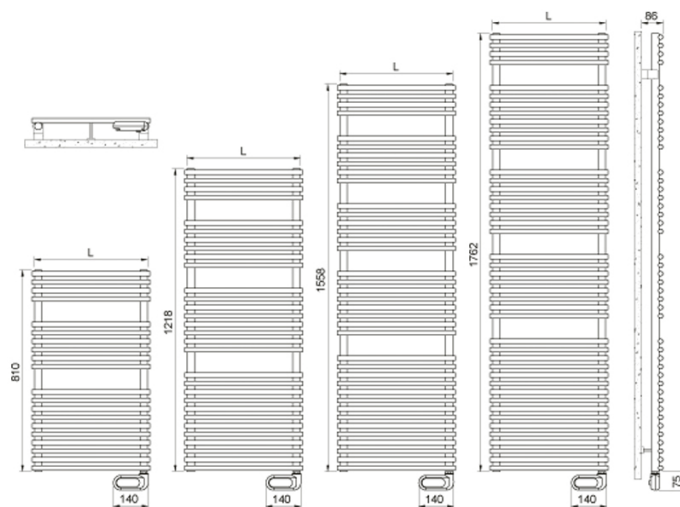

## Технические характеристики

- электрический стальной полотенцесушитель
- горизонтальные трубки круглого сечения 18 мм
- боковые коллекторы круглого сечения 30 мм
- укомплектован жидким теплоносителем

## Стандартная комплектация:

- 3 настенных крепления в форме “клеши”

| Modello   | Codice        | Prof. mm | Altezza mm | Largh. mm | Interass. mm | Peso mm | Cal. It |
|-----------|---------------|----------|------------|-----------|--------------|---------|---------|
| 810 - 20  | DT P 20 X 140 | 30       | 810        | 506       | 9.97877      | 400.00  | 760.00  |
| 1218 - 30 | DT M 30 X 140 | 30       | 1218       | 506       | 14.7429      | 600.00  | 939.00  |
| 1558 - 38 | DT L 38 X 140 | 30       | 1558       | 506       | 18.6395      | 800.00  | 999.99  |
| 1762 - 44 | DT G 44 X 140 | 30       | 1762       | 506       | 21.385       | 999.99  | 999.99  |