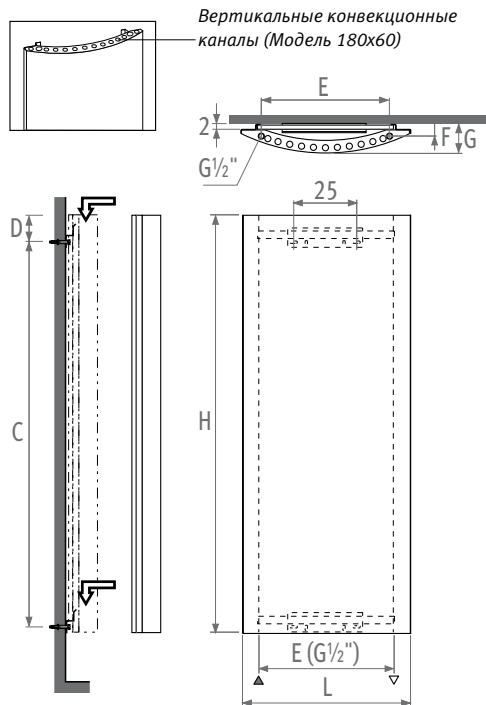

## РАЗМЕРЫ

## ДИАПАЗОН РАЗМЕРОВ

## ТЕПЛОУДАЧА & ЦЕНЫ

КОД ЗАКАЗА:

	код	высота	длина	цвет	подкл.
GAVW.	150	050.	623	/18	
GAVW.	180	060.	623	/18	

H	L	050	060
150	75/65/20	631	---
	55/45/20	341	---
	€	1424,00	---
180	75/65/20	---	971
	55/45/20	---	514
	€	---	1954,00

H	150	180
L	50	60
C	106	170
D	25.5	8.5
E	40	46
F	4.0	4.5
G	8.4	10.5
K	17	23

Размеры в см