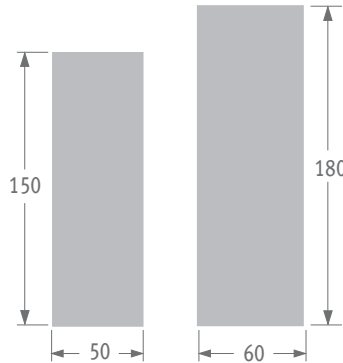

## РАЗМЕРЫ

## ДИАПАЗОН РАЗМЕРОВ

## ТЕПЛОУДАЧА & ЦЕНЫ

КОД ЗАКАЗА:

	код	высота	длина	цвет	подкл.
GAVW.	150	050.	623	/18	
GAVW.	180	060.	623	/18	

H	L	050	060
150	75/65/20	631	---
	55/45/20	341	---
	€	1424,00	---
180	75/65/20	---	971
	55/45/20	---	514
	€	---	1954,00

H	150	180
L	50	60
C	106	170
D	25.5	8.5
E	40	46
F	4.0	4.5
G	8.4	10.5
K	17	23

Размеры в см