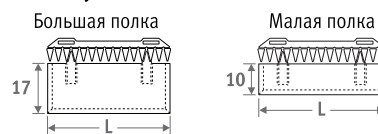

введите код концевок

- Трубы стальные прецизионные 15/1 **115**
- Трубы стальные прецизионные 16/1 **116**
- Трубы стальные прецизионные 18/1 **118**
- Металлопластиковая труба 16/2 **316**
- Металлопластиковая труба 18/2 **318**

Другие подключения:

Все опции подключения и техническая информация: см. главу "Комплекты для подключения и клапаны".

ДОПОЛНИТЕЛЬНЫЕ ОПЦИИ

Полки из букового шпона

Код	L	L радиатора	€
Большая полка			
9087.030400	40	41-52-63-74-85	244,20
Малая полка			
9087.031400	40	41-52-63-74-85	244,20
9087.031500	50	52-63-74-85	244,20