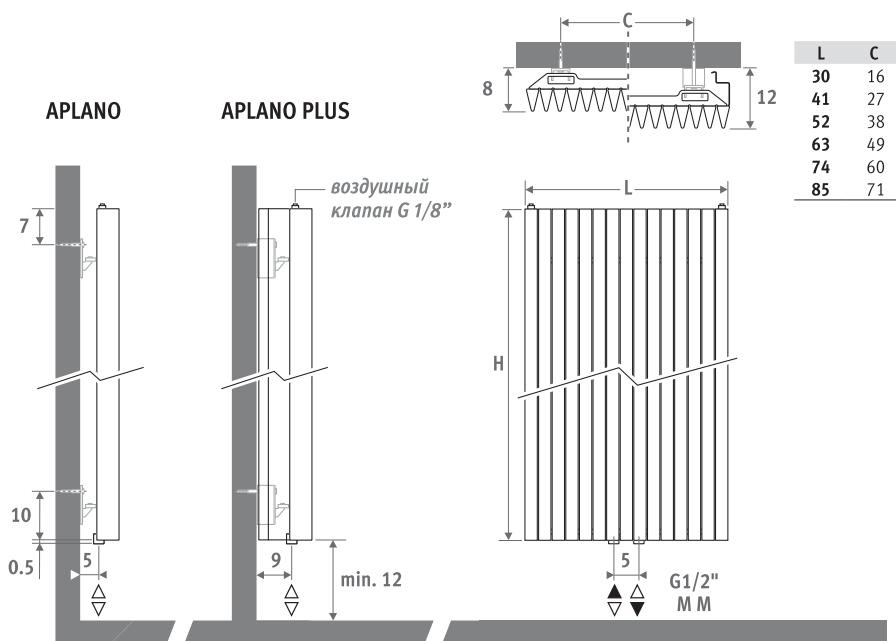

L	C
30	16
41	27
52	38
63	49
74	60
85	71

ДОСТАВКА

- центральное подключение ММ снизу
- настенное крепление
- 2 хромированных воздушных клапана 1/8"
- Радиатор Iguana Plus поставляется в комплекте с двумя боковыми панелями