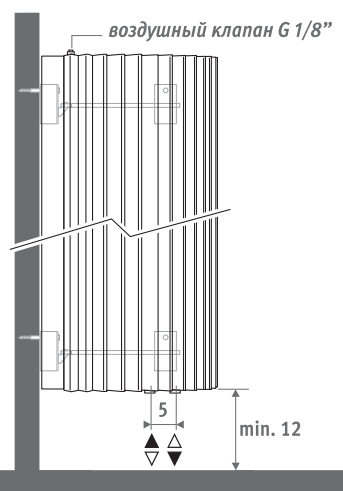

Top 10
Design
Award
Winner
2000

ISH 1999
DESIGN PLUS
Great Heating 2000

IGUANA CORNER дорожный белый 333, Дополнительная опция: вешалка для полотенца

IGUANA CORNER

IGUANA CORNER

РАЗМЕРЫ (в см)

ДОСТАВКА

- центральное подключение ММ снизу
- настенное крепление
- 2 хромированных воздушных клапана 1/8"
- Радиатор Iguana Plus поставляется в комплекте с двумя боковыми панелями