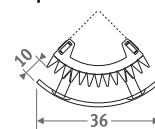

Все опции подключения и техническая информация: см. главу "Комплекты для подключения и клапаны".

ДОПОЛНИТЕЛЬНЫЕ ОПЦИИ

Полки из букowego шпона

Большая полка

Малая полка

Код €

Большая полка

9087.040628 244,20

Малая полка

9087.041528 244,20

Полотенцедержатель / вешалка из хромированного алюминия

Вешалка состоит из полотенцедержателя и 5 крючков для одежды.

Код €

Вешалка для полотенец

9087.043466 212,00

Вешалка