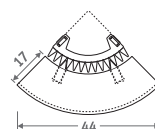

введите код концевок

Трубы стальные прецизионные 15/1 115

Трубы стальные прецизионные 16/1 116

Трубы стальные прецизионные 18/1 118

Металлопластиковая труба 16/2 316

Металлопластиковая труба 18/2 318

Другие подключения:

Все опции подключения и техническая информация: см. главу "Комплекты для подключения и клапаны".

ДОПОЛНИТЕЛЬНЫЕ ОПЦИИ

Полки из букowego шпона

Большая полка

Малая полка

Код €

Большая полка

9087.040628 244,20