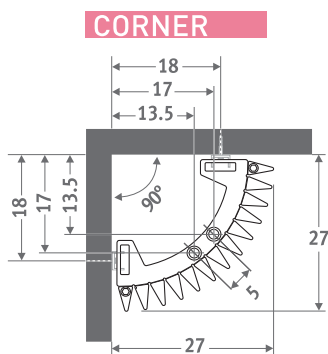

Top 10
Design
Award
Winner
2000

ISH 1999
DESIGN PLUS
Great Heating 2000

IGUANA CORNER дорожный белый 333, Дополнительная опция: вешалка для полотенца

IGUANA CORNER

IGUANA CORNER

РАЗМЕРЫ (в см)

ДОСТАВКА

- центральное подключение ММ снизу
- настенное крепление
- 2 хромированных воздушных клапана 1/8"
- Радиатор Iguana Plus поставляется в комплекте с двумя боковыми панелями