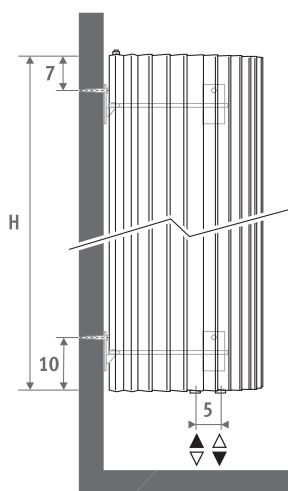

Top 10
Design
Award
Winner
2000

ISH 1999
DESIGN PLUS
Great Heating 2000

IGUANA CORNER дорожный белый 333, Дополнительная опция: вешалка для полотенца

IGUANA CORNER

IGUANA CORNER

РАЗМЕРЫ (в см)

ДОСТАВКА

- центральное подключение ММ снизу
- настенное крепление
- 2 хромированных воздушных клапана 1/8"
- Радиатор Iguana Plus поставляется в комплекте с двумя боковыми панелями