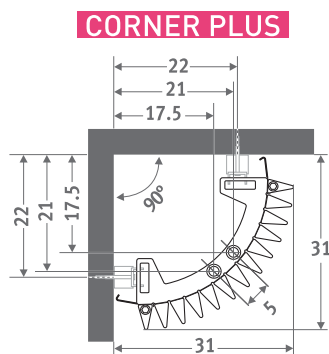

Top 10
Design
Award
Winner
2000

ISH 1999
DESIGN PLUS
Great Heating 2000

IGUANA CORNER дорожный белый 333, Дополнительная опция: вешалка для полотенца

IGUANA CORNER

IGUANA CORNER

РАЗМЕРЫ (в см)

ДОСТАВКА

- центральное подключение ММ снизу
- настенное крепление
- 2 хромированных воздушных клапана 1/8"
- Радиатор Iguana Plus поставляется в комплекте с двумя боковыми панелями