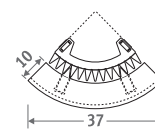

введите код концевок

Трубы стальные прецизионные 15/1 115

Трубы стальные прецизионные 16/1 116

Трубы стальные прецизионные 18/1 118

Металлопластиковая труба 16/2 316

Металлопластиковая труба 18/2 318

Другие подключения:

Все опции подключения и техническая информация: см. главу "Комплекты для подключения и клапаны".

ДОПОЛНИТЕЛЬНЫЕ ОПЦИИ

Полки из букowego шпона

Большая полка

Малая полка

Код €

Большая полка

9087.040628 244,20