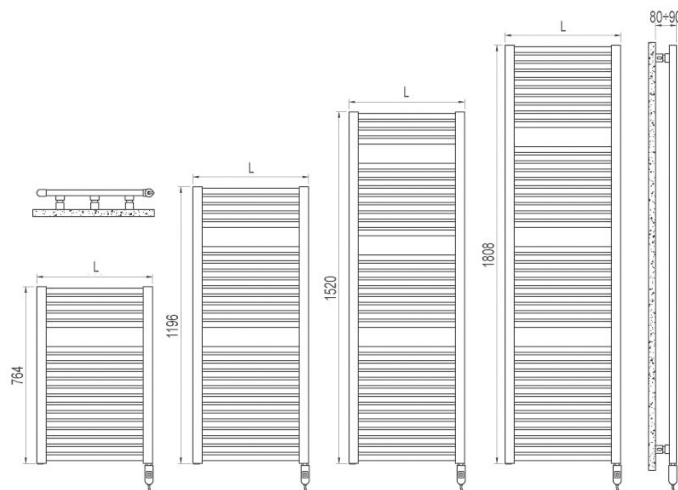

Ново хромированный электрический

Стальные полотенцесушители для ванных комнат с электрическим подключением

Технические характеристики

- электрический стальной полотенцесушитель
- горизонтальные секции с закругленными трубками диаметром 23 мм
- боковые коллекторы полуовального сечения 40x30 мм
- жидкий теплоноситель входит в поставку

Стандартная комплектация:

- 3 настенных крепления в форме “клешни”

Modello	Codice	Prof. mm	Altezza mm	Largh. mm	Interass. mm	Peso mm	Cal. lt	kcal/h dt=50°C
764 - 19	DLP050X160D180N1D764	50	764	500	12	300.00	999.99	1447.0
1196 - 29	DLM050X160D180N1D1196	50	1196	500	18.1	400.00	999.99	1857.0
1520 - 36	DLL050X160D180N1D1520	50	1520	600	26	700.00	999.99	2775.0
1808 - 44	DLLG075X160D180N1D1808	75	1808	750	38.1	999.99	999.99	3017.0