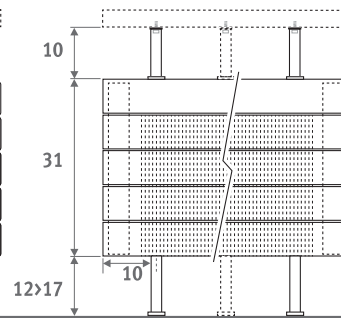

Горизонтальная модель: см. стр. 186.
Вертикальная модель: см. стр. 250.

PANEL PLUS НАПОЛЬНЫЕ высота 18 см,
темно-серый цвет 001

PANEL PLUS НАПОЛЬНЫЕ

PANEL PLUS НАПОЛЬНЫЕ

РАЗМЕРЫ (в см)

PANEL PLUS НАПОЛЬНЫЕ

- стандартное подключение
- варианты подключения

H	12	18	>18
B	7.5	10 > 13	12 > 17

Тип 22

Тип 34

РАДИАТОР СО СКАМЬЕЙ

L	T	S*	V*
120	99.0	2	2
160	69.5	3	2
200	89.5	3	2
240	109.5	3	3
280	86.5	4	3

* S = Количество опор, V = Количество ножек