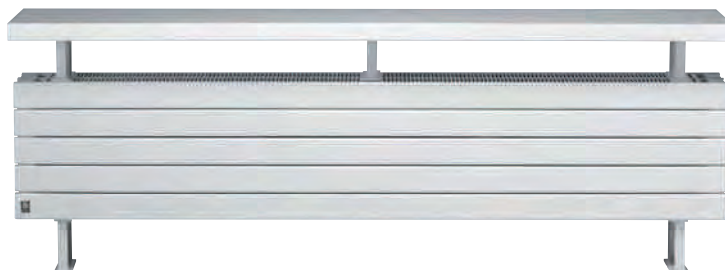

L	H 031	Тип	ватт	ватт	€	€
			75/65	55/45	ст. цвет	другие
060	22	571	287	662,30	794,90	
	34	1018	485	1041,00	1249,30	
080	22	761	382	744,70	893,80	
	34	1357	647	1166,60	1399,90	
100	22	951	477	825,10	990,20	
	34	1697	809	1291,60	1549,80	
120	22	1142	573	896,40	1075,80	
	34	2036	970	1416,90	1700,60	
140	22	1332	669	981,80	1178,20	
	34	2375	1132	1542,30	1850,80	
160	22	1522	764	1057,20	1268,90	
	34	2715	1294	1667,90	2001,70	
180	22	1713	860	1135,50	1362,80	
	34	3054	1455	1793,30	2152,40	
200	22	1903	955	1212,50	1455,20	
	34	3393	1617	1918,70	2302,40	
220	22	2093	1051	1315,70	1578,90	
	34	3733	1779	2070,80	2485,00	
240	22	2283	1146	1393,90	1672,80	
	34	4072	1940	2196,00	2635,20	
260	22	2474	1242	1474,40	1769,50	
	34	4411	2102	2321,60	2786,10	
280	22	2664	1337	1556,80	1868,50	
	34	4751	2264	2447,00	2936,60	
300	22	2854	1433	1637,20	1964,80	
	34	5090	2426	2572,50	3087,00	

Тепловая мощность соответствует EN442 при комнатной температуре 20°C

Свободностоящий радиатор Panel Plus доступен высотой от 6 см до 31 см и длиной от 60 см до 460 см. См.: www.theradiatorfactory.com

PANEL PLUS РАДИАТОР СО СКАМЬЕЙ

Скамья не входит в комплект поставки.

код высота длина тип цвет подкл.
PPHF . 031 120 34 . XXX /18 /BE
укажите код цвета

L	H 031	Тип	ватт	ватт	€	€
			75/65	55/45	ст. цвет	другие
120	34	2199	1158	1474,80	1769,90	
160	34	2932	1544	1748,50	2098,10	
200	34	3665	1929	1999,10	2399,10	
240	34	4398	2315	2276,70	2732,00	
280	34	5131	2701	2549,90	3060,10	

Скамья не входит в комплект поставки.

Тепловая мощность соответствует EN442 при комнатной температуре 20°C