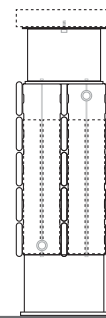

Горизонтальная модель: см. стр. 186.
Вертикальная модель: см. стр. 250.

PANEL PLUS НАПОЛЬНЫЕ высота 18 см,
темно-серый цвет 001

PANEL PLUS НАПОЛЬНЫЕ

PANEL PLUS НАПОЛЬНЫЕ

РАЗМЕРЫ (в см)

PANEL PLUS НАПОЛЬНЫЕ

- стандартное подключение
- варианты подключения

H	12	18	>18
B	7.5	10 > 13	12 > 17

Тип 22

Тип 34

РАДИАТОР СО СКАМЬЕЙ

L	T	S*	V*
120	99.0	2	2
160	69.5	3	2
200	89.5	3	2
240	109.5	3	3
280	86.5	4	3

* S = Количество опор, V = Количество ножек

ДОСТАВКА

Стандартная поставка

- нижнее подключение 18
- стандартные ножки для монтажа на готовом полу
- хромированный воздушный клапан и заглушка 1/2"
- предварительно смонтированная решетка

Стандартный комплект поставки для радиатора со скамьей