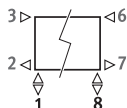

2-я цифра = обратная

Стандартное подключение:

Код 18, обратное 18 или 81

Другие подключения (без доплаты):

- Боковое подключение
 - Одностороннее: код 32 или 67 вместо 18
 - Перекрестное подключение: код 37 или 62 вместо 18
- Код заказа: укажите код 11 (левое) или 88 (правое) вместо кода 18.
- Необходимо всегда использовать горизонтальную диффузорную трубку минимальной длиной 100 мм (диаметр от 10 до 12 мм) с обжимной шайбой.