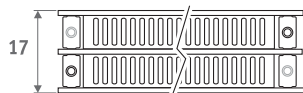

Горизонтальная модель: см. стр. 186.
Вертикальная модель: см. стр. 250.

PANEL PLUS НАПОЛЬНЫЕ высота 18 см,
темно-серый цвет 001

PANEL PLUS НАПОЛЬНЫЕ

PANEL PLUS НАПОЛЬНЫЕ

РАЗМЕРЫ (в см)

PANEL PLUS НАПОЛЬНЫЕ

- стандартное подключение
- варианты подключения

H	12	18	>18
B	7.5	10 > 13	12 > 17

Тип 22

Тип 34

РАДИАТОР СО СКАМЬЕЙ

L	T	S*	V*
120	99.0	2	2
160	69.5	3	2
200	89.5	3	2
240	109.5	3	3
280	86.5	4	3

* S = Количество опор, V = Количество ножек