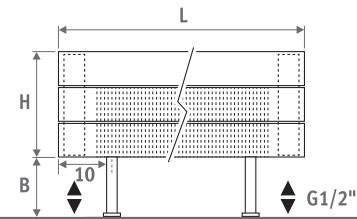

- стандартное подключение
- варианты подключения

H	12	18	>18
B	7.5	10 > 13	12 > 17

Тип 22

Тип 34

РАДИАТОР СО СКАМЬЕЙ

L	T	S*	V*
120	99.0	2	2
160	69.5	3	2
200	89.5	3	2
240	109.5	3	3
280	86.5	4	3

* S = Количество опор, V = Количество ножек