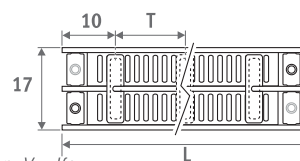

- стандартное подключение
- варианты подключения

H	12	18	>18
B	7.5	10 > 13	12 > 17

Тип 22

Тип 34

РАДИАТОР СО СКАМЬЕЙ

L	T	S*	V*
120	99.0	2	2
160	69.5	3	2
200	89.5	3	2
240	109.5	3	3
280	86.5	4	3

* S = Количество опор, V = Количество ножек

ДОСТАВКА

Стандартная поставка

- нижнее подключение 18
- стандартные ножки для монтажа на готовом полу
- хромированный воздушный клапан и заглушка 1/2"
- предварительно смонтированная решетка

Стандартный комплект поставки для радиатора со скамьей