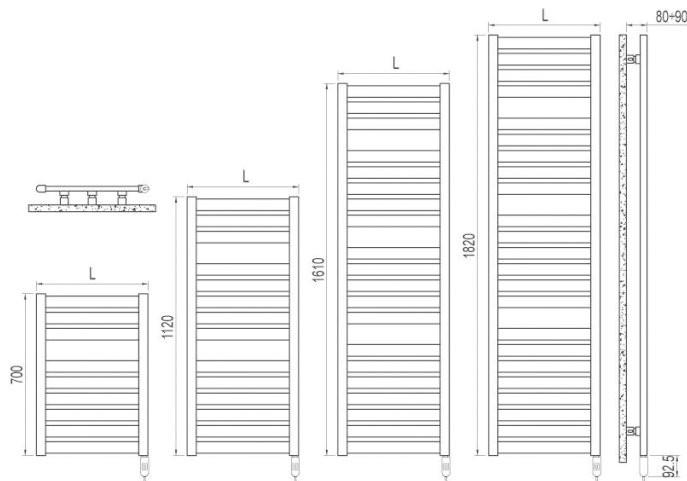

## Технические характеристики

- электрический стальной полотенцесушитель
- горизонтальные секции, представляющие собой трубы овального сечения 50x20 мм
- боковые коллекторы полуовального сечения 40x30 мм
- укомплектован жидким теплоносителем

## Стандартная комплектация:

- 3 настенных крепления в форме “клешни”

Modello	Codice	Prof. mm	Altezza mm	Largh. mm	Peso mm
700 - 9	VE0905020	50	700	560	12.50
1120 - 14	VE1405020	50	1120	560	19.30
1610 - 20	VE2005020	50	1610	560	27.40
1820 - 23	VE2305020	50	1820	560	30.90