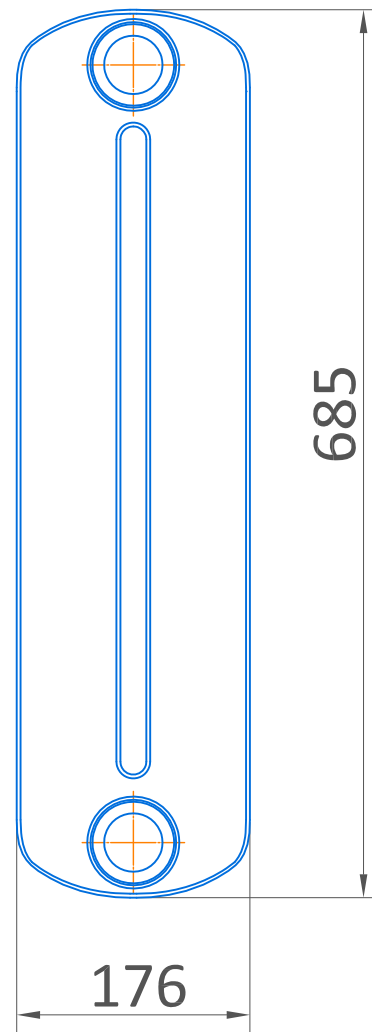

Чертеж секций радиатора Venezia 760/600

секция с ножками

секция без ножек